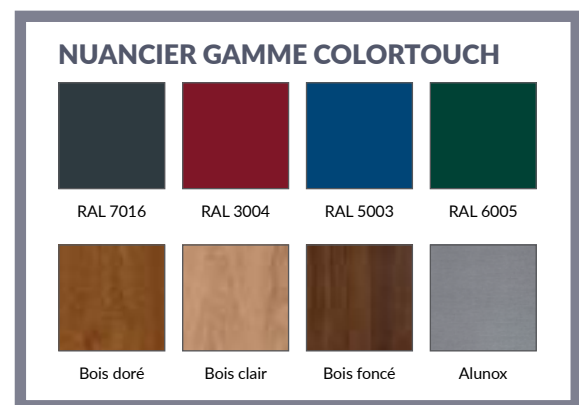

Étanchéité des vitrages PVC assurée par un montage de type bâtiment avec joint et fond de joint, conforme au label SNJF.

COLORIS

- Blanc.

CABOCHONS

Personnalisation des vitrages des modèles contemporains avec des cabochons fusés au choix.

Les variations d'aspect sont le signe du caractère unique du cabochon.

LES OPTIONS

• Inserts

Pour les autres modèles : inserts inox.

Pour la gamme Colortouch : aluminium laqué.

GAMME SUCCÈS

Tous les panneaux de la gamme SUCCÈS sont stockés et disponibles rapidement.